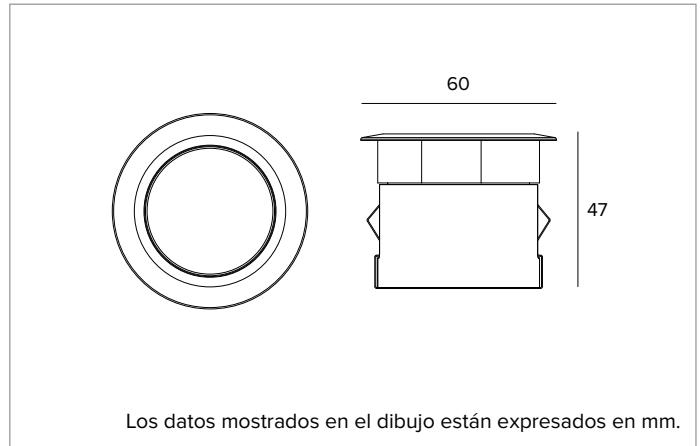

E044OPL822ACB | Keplero Quantum 60

Proyector profesional empotrable con unidad óptica fija

	2200K	H(m)	D(m)	E _{max} (lx)		
	Ra80		82°			
	Fixture Power	2W	1	1.75	76	
	Source Flux	191lm	2	3.49	19	
	Fixture Flux	138lm	3	5.24	8	
	Efficacy	86lm/W	4	6.98	5	
TS2237	I _{max} =397cd/klm	I _{max}	76cd	5	8.73	3